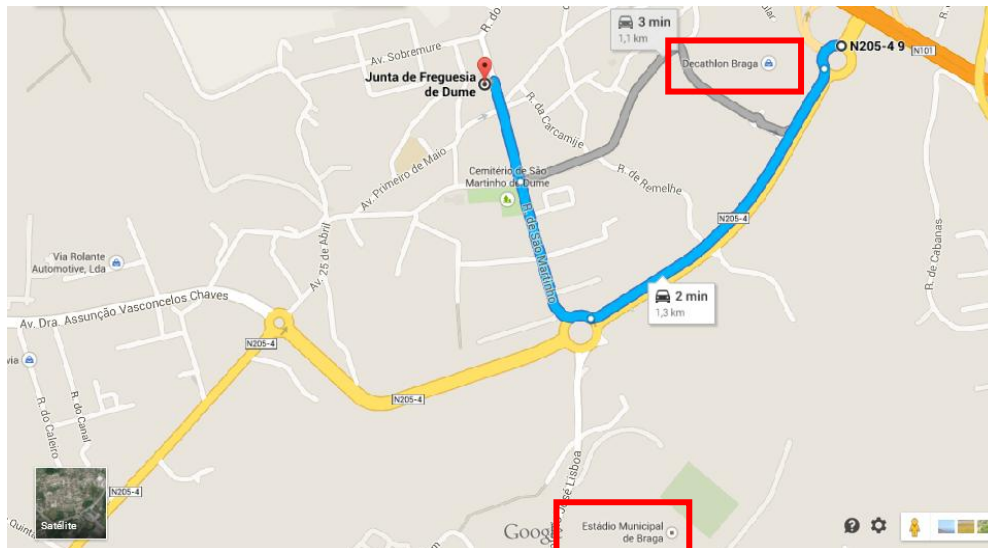

Localização da Junta de Freguesia de Dume

Referência: Estádio Axa e Decathlon

Trajeço:

De carro 1,3 km, 2 min

- Siga oeste em direção a N205-4
- Saia da rotunda para a N205-4
- Na rotunda, siga pela 1.ª saída para R. de São Martinho
- Continue até R. Cônego Insuelas
- O destino encontra-se à esquerda (Junta de Freguesia de Dume, Rua Cônego Insuelas 29, 4700-055 Braga)