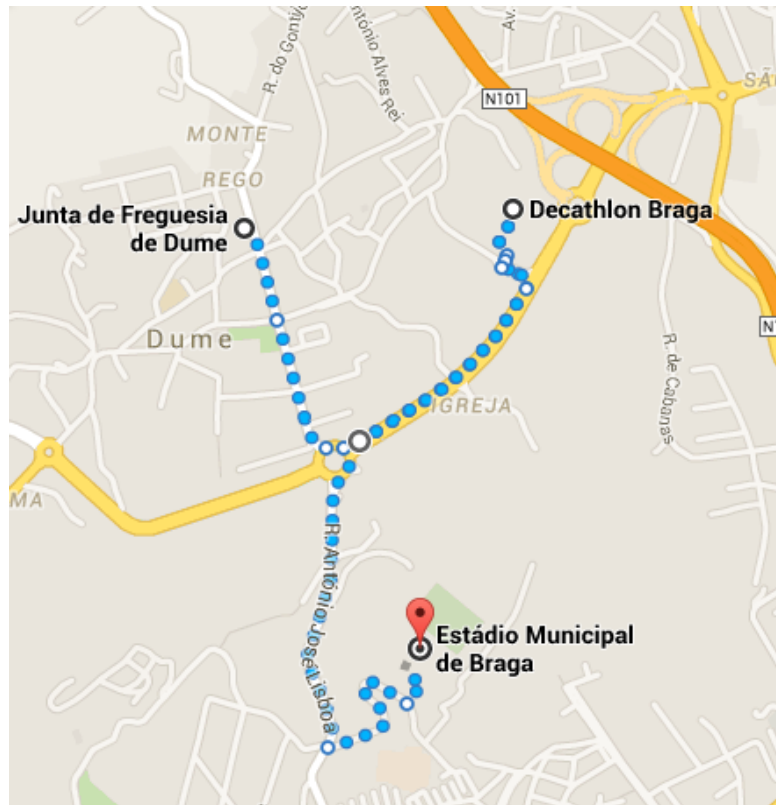

Localização da Junta de Freguesia de Dume

Referência: Estádio Axa e Decathlon

Trajeço:

De carro 1,3 km, 2 min

- Siga oeste em direção a N205-4
- Saia da rotunda para a N205-4
- Na rotunda, siga pela 1.ª saída para R. de São Martinho
- Continue até R. Cônego Insuelas
- O destino encontra-se à esquerda (Junta de Freguesia de Dume, Rua Cônego Insuelas 29, 4700-055 Braga)